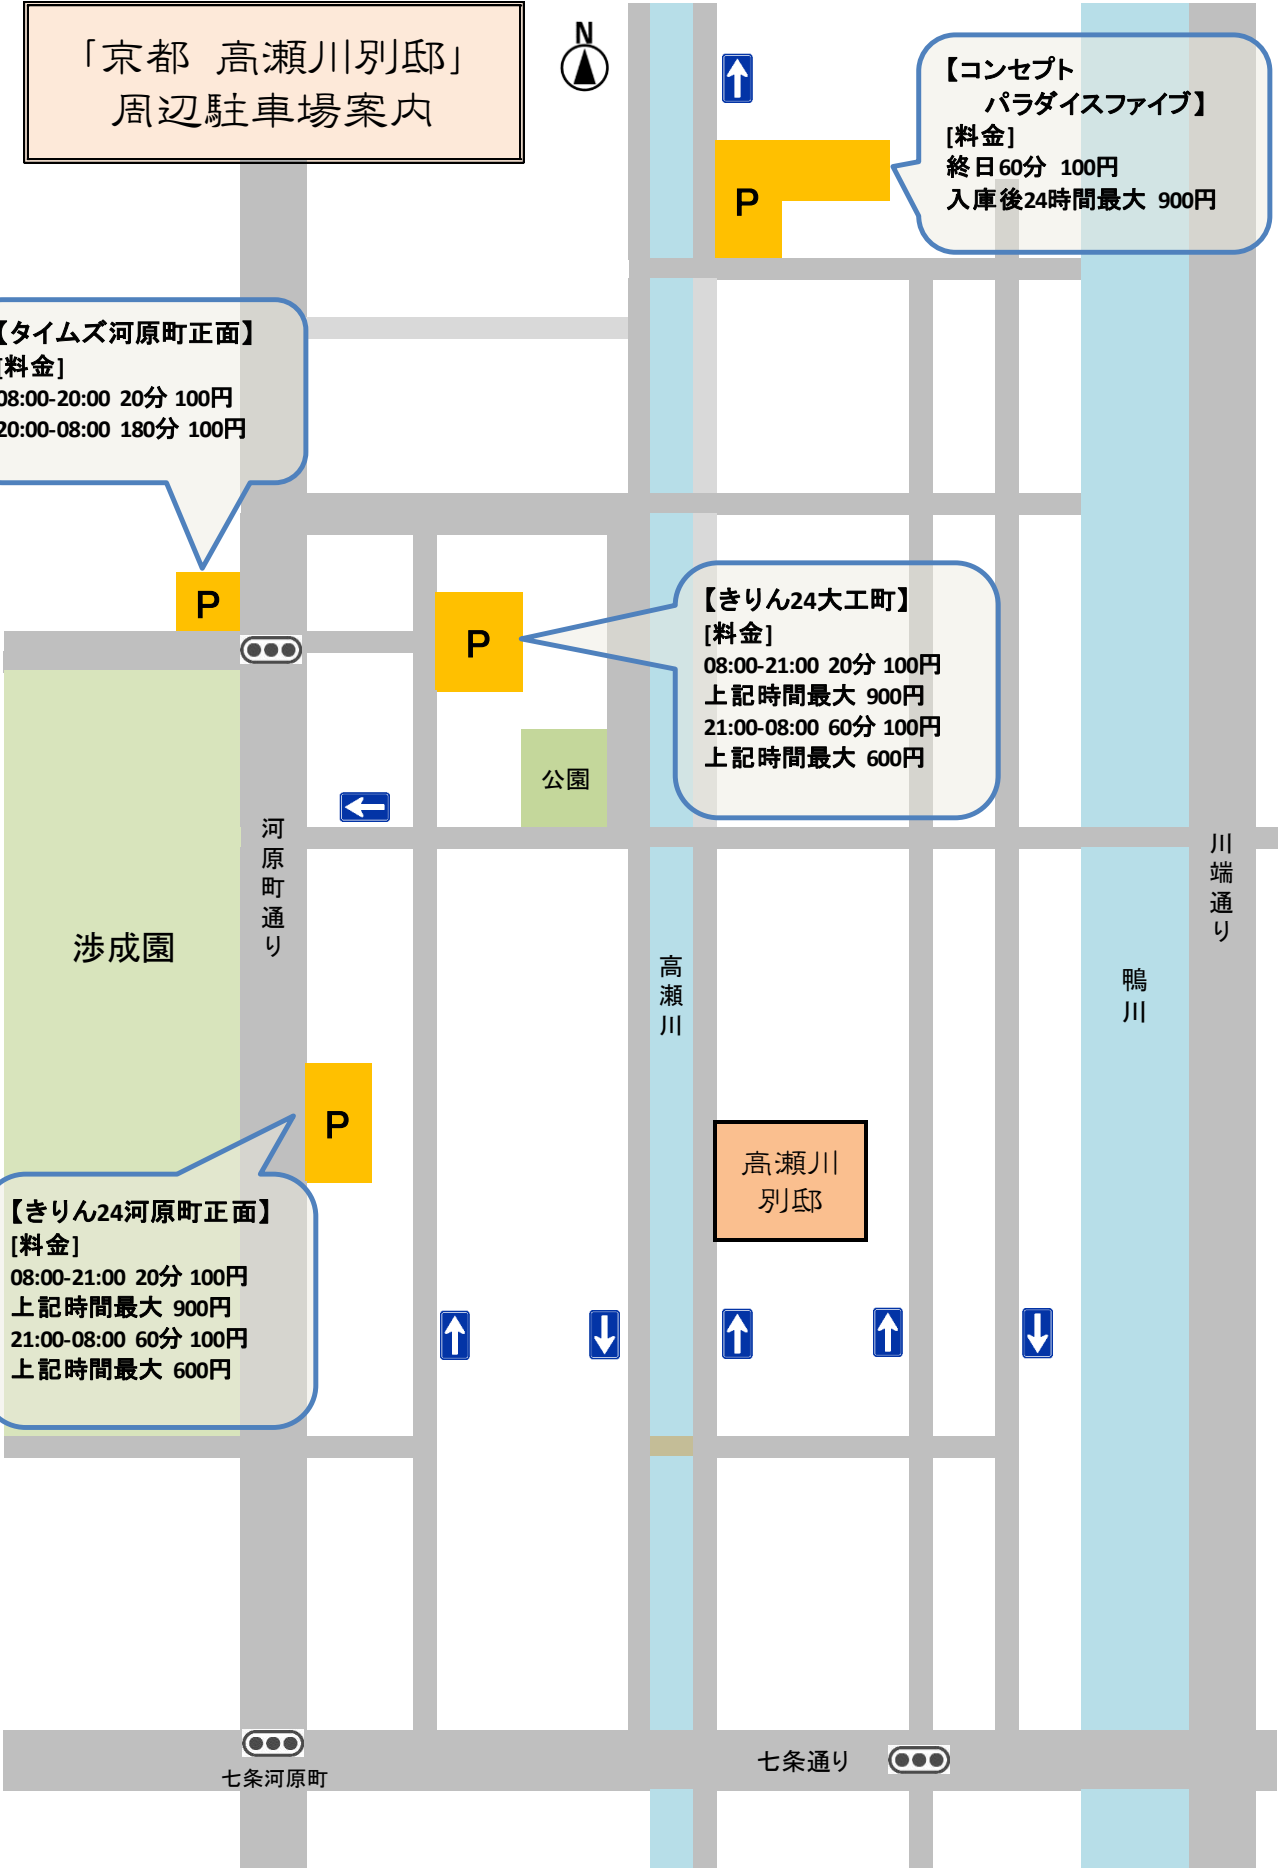

「京都 高瀬川別邸」
周辺駐車場案内

【コンセプト
パラダイスファイブ】
【料金】
終日60分 100円
入庫後24時間最大 900円

【タイムズ河原町正面】
【料金】
08:00-20:00 20分 100円
20:00-08:00 180分 100円

【きりん24大工町】
【料金】
08:00-21:00 20分 100円
上記時間最大 900円
21:00-08:00 60分 100円
上記時間最大 600円

【きりん24河原町正面】
【料金】
08:00-21:00 20分 100円
上記時間最大 900円
21:00-08:00 60分 100円
上記時間最大 600円

七条河原町

七条通り